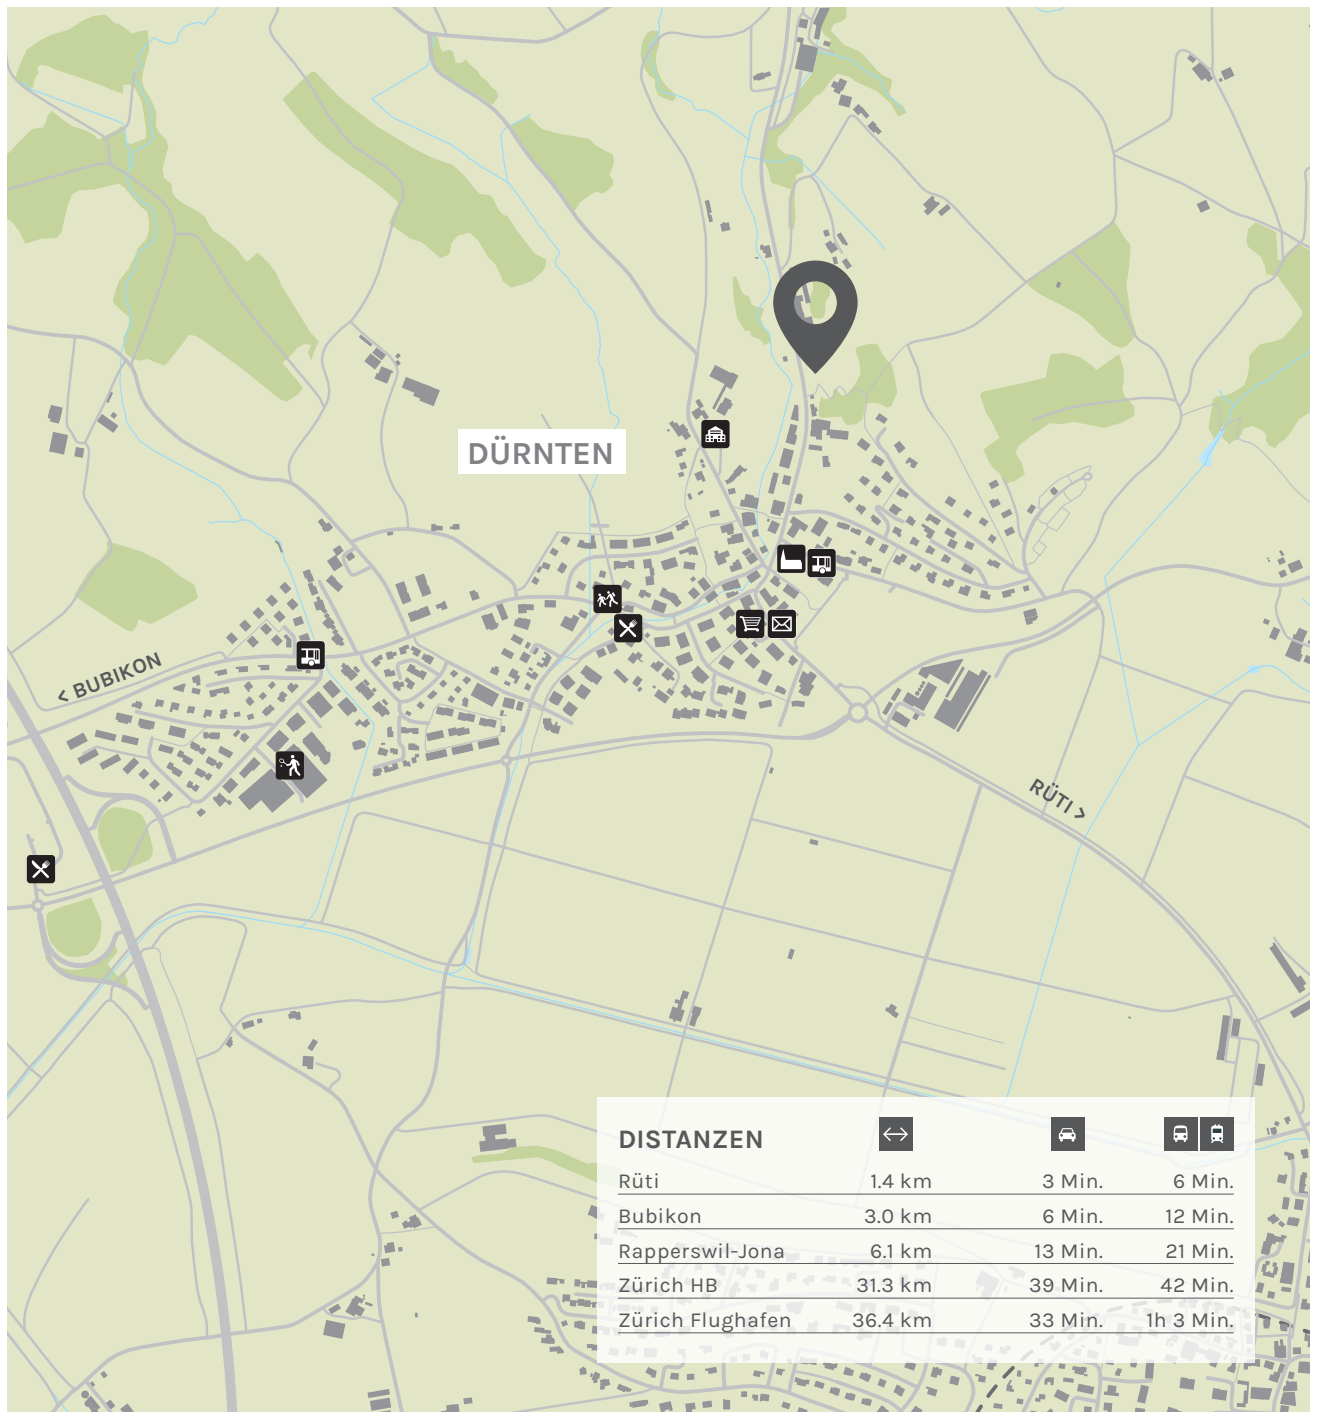

LAGEPLAN SEIDENTURM

Alle Angaben, Pläne, Zeichnungen usw. sind unverbindlich. Bei sämtlichen Flächenangaben handelt es sich um Circamasse. Änderungen bleiben bis Bauvollendung vorbehalten.